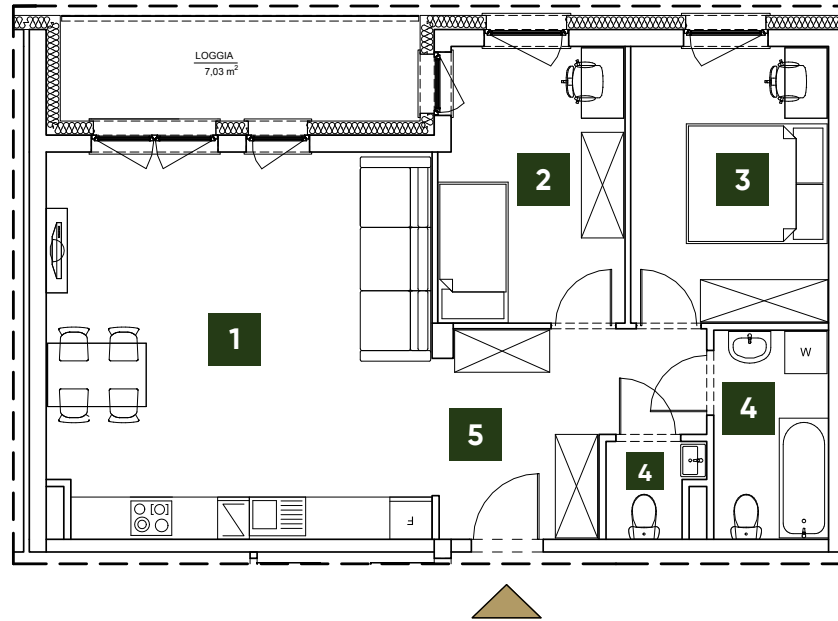

BLISKI OLECHÓW

Łódź, ul. Odnowiciela

Mieszkanie B4.06

Kondygnacja: **4 Piętro** Ilość pokoi: **3** Pow. użytkowa: **66,32 m²**

1	Salon + Aneks	29,61 m ²
2	Pokój 1	10,10 m ²
3	Pokój 2	10,93 m ²
4	Łazienka	4,84 m ²
5	WC	1,69 m ²
6	Hol	9,15 m ²
SUMA		66,32 m²
	Loggia	7,03 m ²

Powierzchnie podano zgodnie z normą PN-ISO 9836:1997

UWAGA! Karta mieszkania została opracowana na podstawie projektu budowlanego. Prezentowane materiały nie stanowią oferty handlowej, należy je traktować poglądowo.