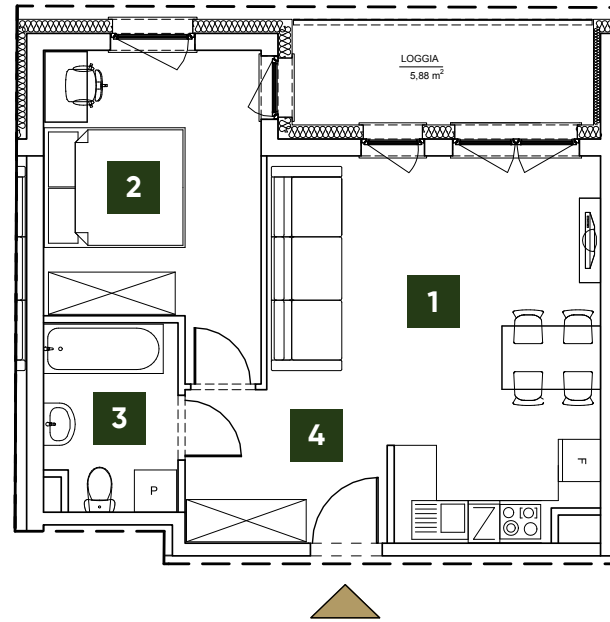

BLISKI OLECHÓW

Łódź, ul. Odnowiciela

Mieszkanie B3.04

Kondygnacja: **3 Piętro** Ilość pokoi: **2** Pow. użytkowa: **45,32 m²**

1	Salon + Aneks	23,05 m ²
2	Pokój	12,52 m ²
3	Łazienka	4,92 m ²
4	Hol	4,83 m ²
SUMA		45,32 m²
	Loggia	5,88 m ²

Powierzchnie podano zgodnie z normą PN-ISO 9836:1997

UWAGA! Karta mieszkania została opracowana na podstawie projektu budowlanego. Prezentowane materiały nie stanowią oferty handlowej, należy je traktować poglądowo.